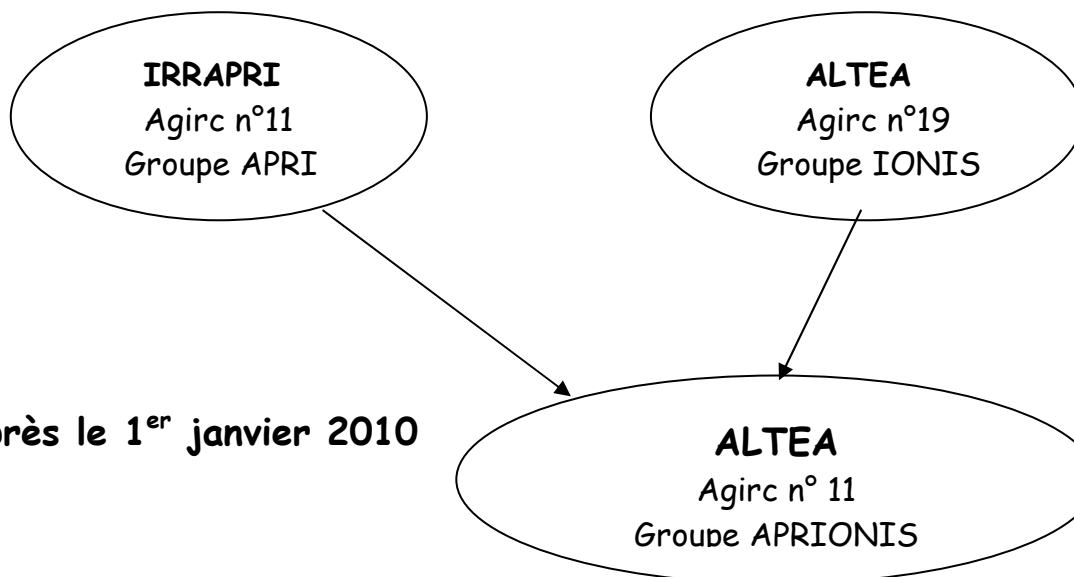

CONFEDERATION FRANCAISE DE L'ENCADREMENT CGC

**ELECTION POUR LA
CAISSE DE RETRAITE
ALTEA
groupe APRIONIS**

**VOTEZ ET
FAITES VOTER
CFE-CGC**

Personnels de l'encadrement :

Ingénieurs, Techniciens, Agents de maîtrise, Cadres,

**Cotisants à IRRAPRI ou à ALTEA
VOUS ETES CONCERNES PAR LE REGROUPEMENT DE VOS
CAISSES DE RETRAITE **AGIRC****

Avant le 1^{er} janvier 2010

IRRAPRI et ALTEA se regroupent pour :

- Etre parmi les 5 plus grandes institutions du régime **AGIRC**,
- Pour gérer la retraite des cadres et assimilés à moindre coût,
- Pour garantir une action sociale au service des actifs et des retraités.